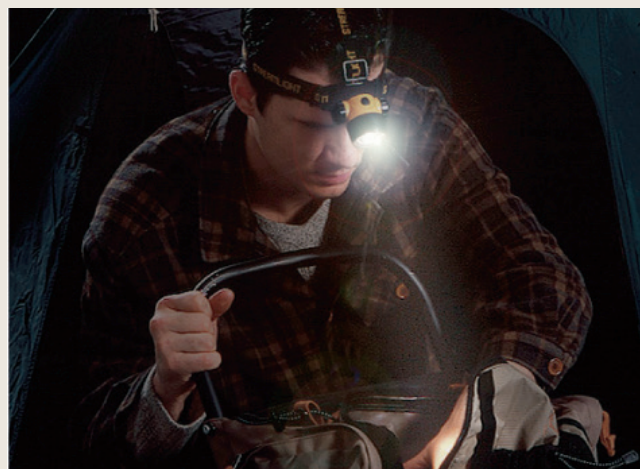

Die äußerst praktische Kopf- und Helmleuchte TRIDENT bietet zuverlässig Licht und sorgt gleichzeitig für freie Hände beim Arbeiten. Durch Kombination einer ultrahellen C4 LED mit drei Leuchtdioden (5 mm) kann der Anwender zwischen unterschiedlichen Leuchtstärken für kurze, mittlere und weite Entfernungen wählen.

Die TRIDENT ist wahlweise als Kopfleuchte mit einem elastischen, verstellbaren Band oder als Helmleuchte mit einem rutschfesten Gummiriemen verwendbar.

### MERKMALE UND EIGENSCHAFTEN:

- robustes Thermoplastgehäuse
- spritzwassergeschützt und staubdicht
- kratzfeste Linse
- effizienter Einsatz durch regulierbare Lichtstärken
- um 90 Grad nach unten schwenkbarer Kopf ermöglicht das genaue Ausrichten des Lichtstrahls auf das gewünschte Ziel
- Tragekomfort durch kleines leichtes Design mit verstellbaren Riemen
- drei Modi wählbar:
  - 1 LED für den Nahbereich und besonders lange Betriebsdauer
  - 3 LED für helles Licht und mittlere Betriebsdauer
  - C4 LED für superhelles Licht mit hoher Leuchtweite
- LED-Batterieindikator zeigt niedrigen Batteriestand an